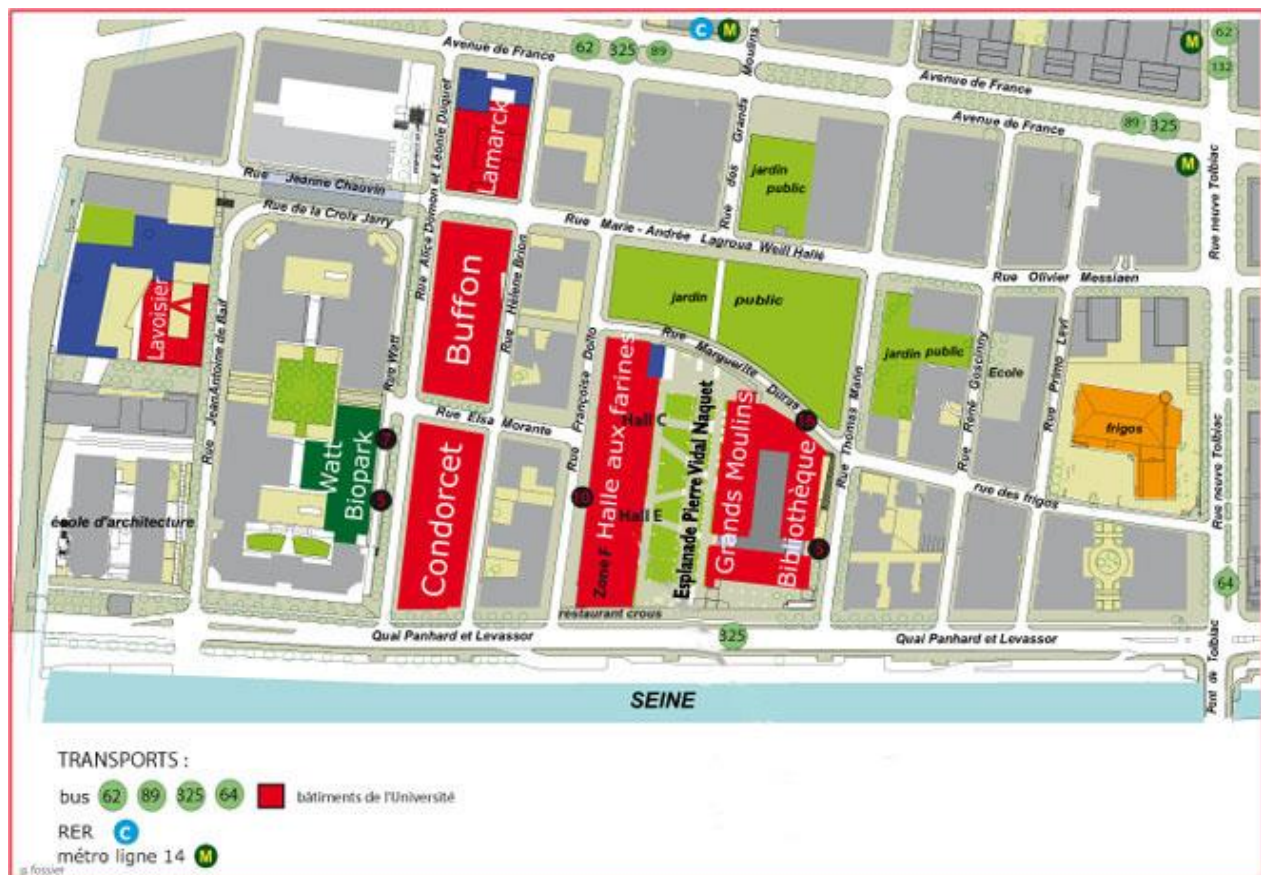

Comment venir ? / How to come ?

Le colloque a lieu sur le campus de l'Université Paris Diderot, bâtiment de la Halle aux farines, salle des thèses (5^e étage, aile F). Entrer par le HAL E et prendre l'ascenseur F.

The conference is held on the campus of the University Paris Diderot, building of the Flour Hall, theses room (5th floor, wing F). Enter the HAL E and take the elevator F.

Pour venir, prendre le RER C ou le métro 14 arrêt Bibliothèque F Mitterrand.

Pour préparer vos déplacements dans Paris, cliquez [ici](#).

To come, take the RER C or metro 14 stop Library F Mitterrand.

To prepare your trips in Paris, click [here](#).

irahsse airdhss

international research association for history and social sciences education
association internationale de recherche en didactique de l'histoire et des sciences sociales